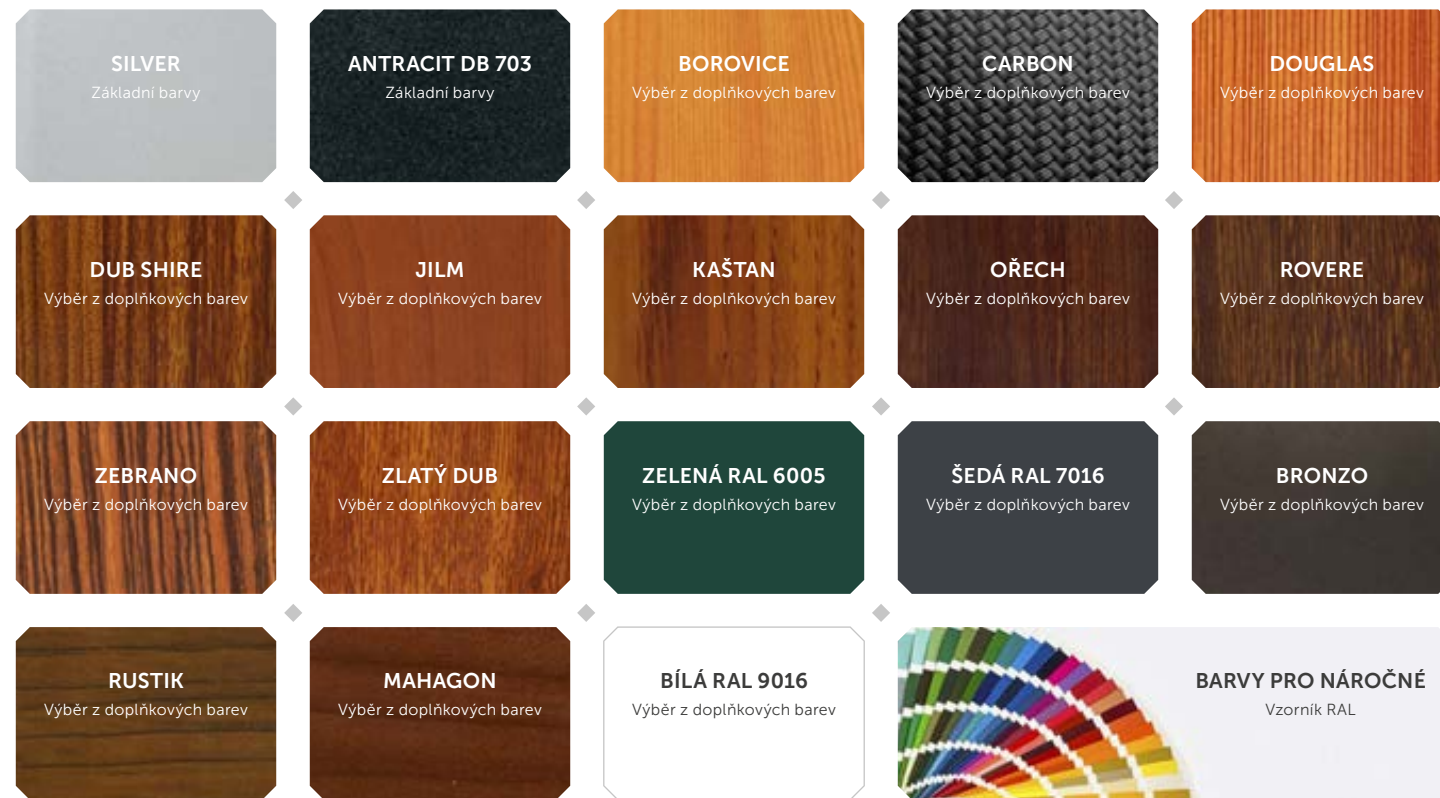

Barvy profilů

Konstrukci zastřešení pro vás lakujeme odolnou práškovou barvou ve vlastní specializované a certifikované lakovně. Vybrat můžete ze široké škály barev a dekorů. U standardních zastřešení jsou barvy pevně dané, u zakázkových máte následující možnosti: