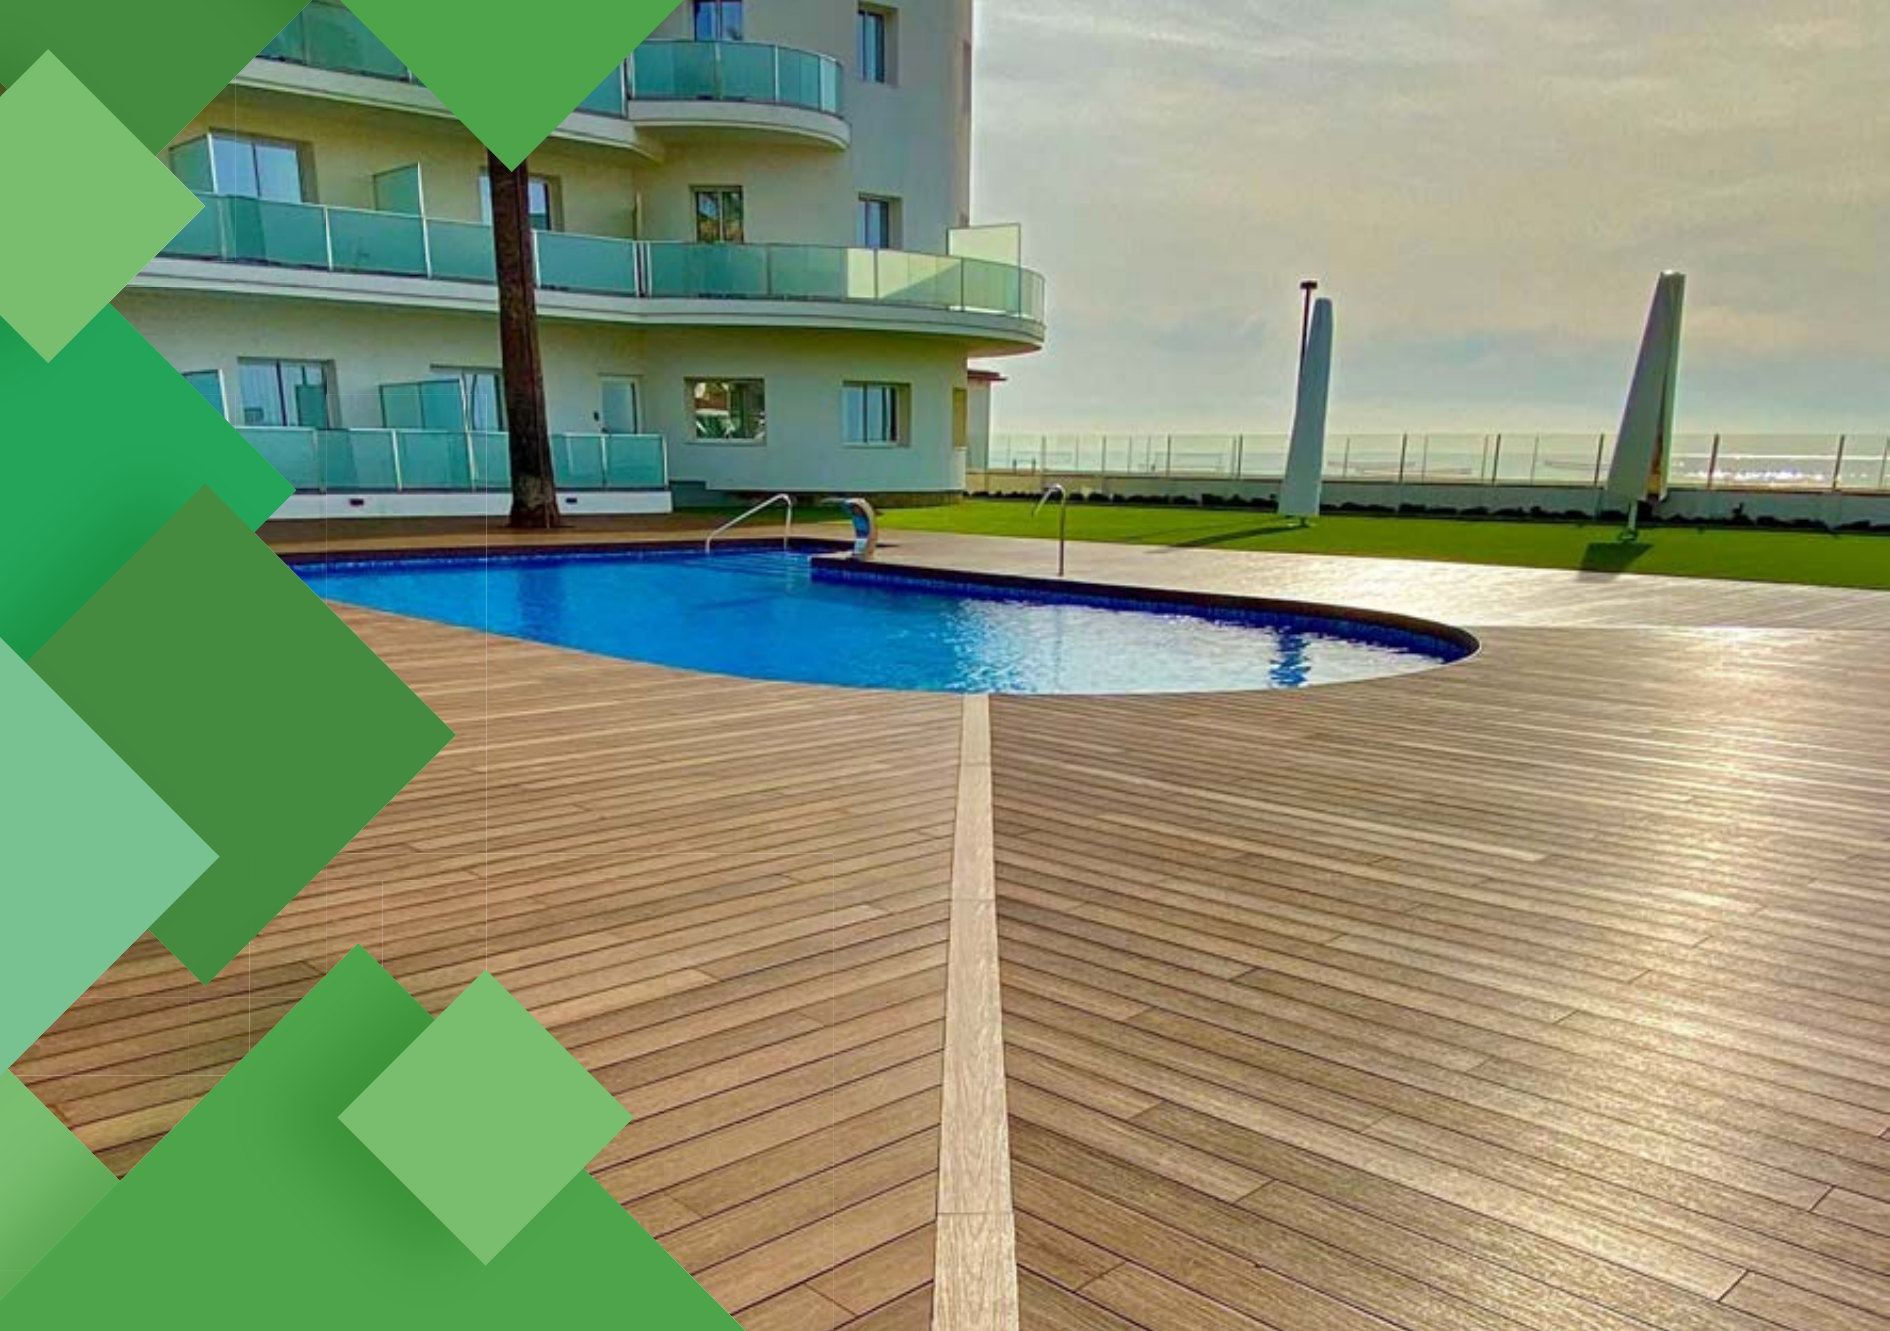

EXTERPARK

Terasa plná zážitků

Trávení času venku na zahradě či terase je čím dál populárnější. Terasu skvěle využijete ke společnému času s rodinou nebo přáteli u grilování či hraní her. Najdete zde klid na cvičení i na posezení s knihou či ranní kávou. Terasová prkna značky EXTERPARK vynikají vysokou nosností (až 4 000kg/m²) a odolností vůči UV záření. Použit je můžete jak u domu, tak u bazénu a vaše zahrada tak bude vypadat skvěle!