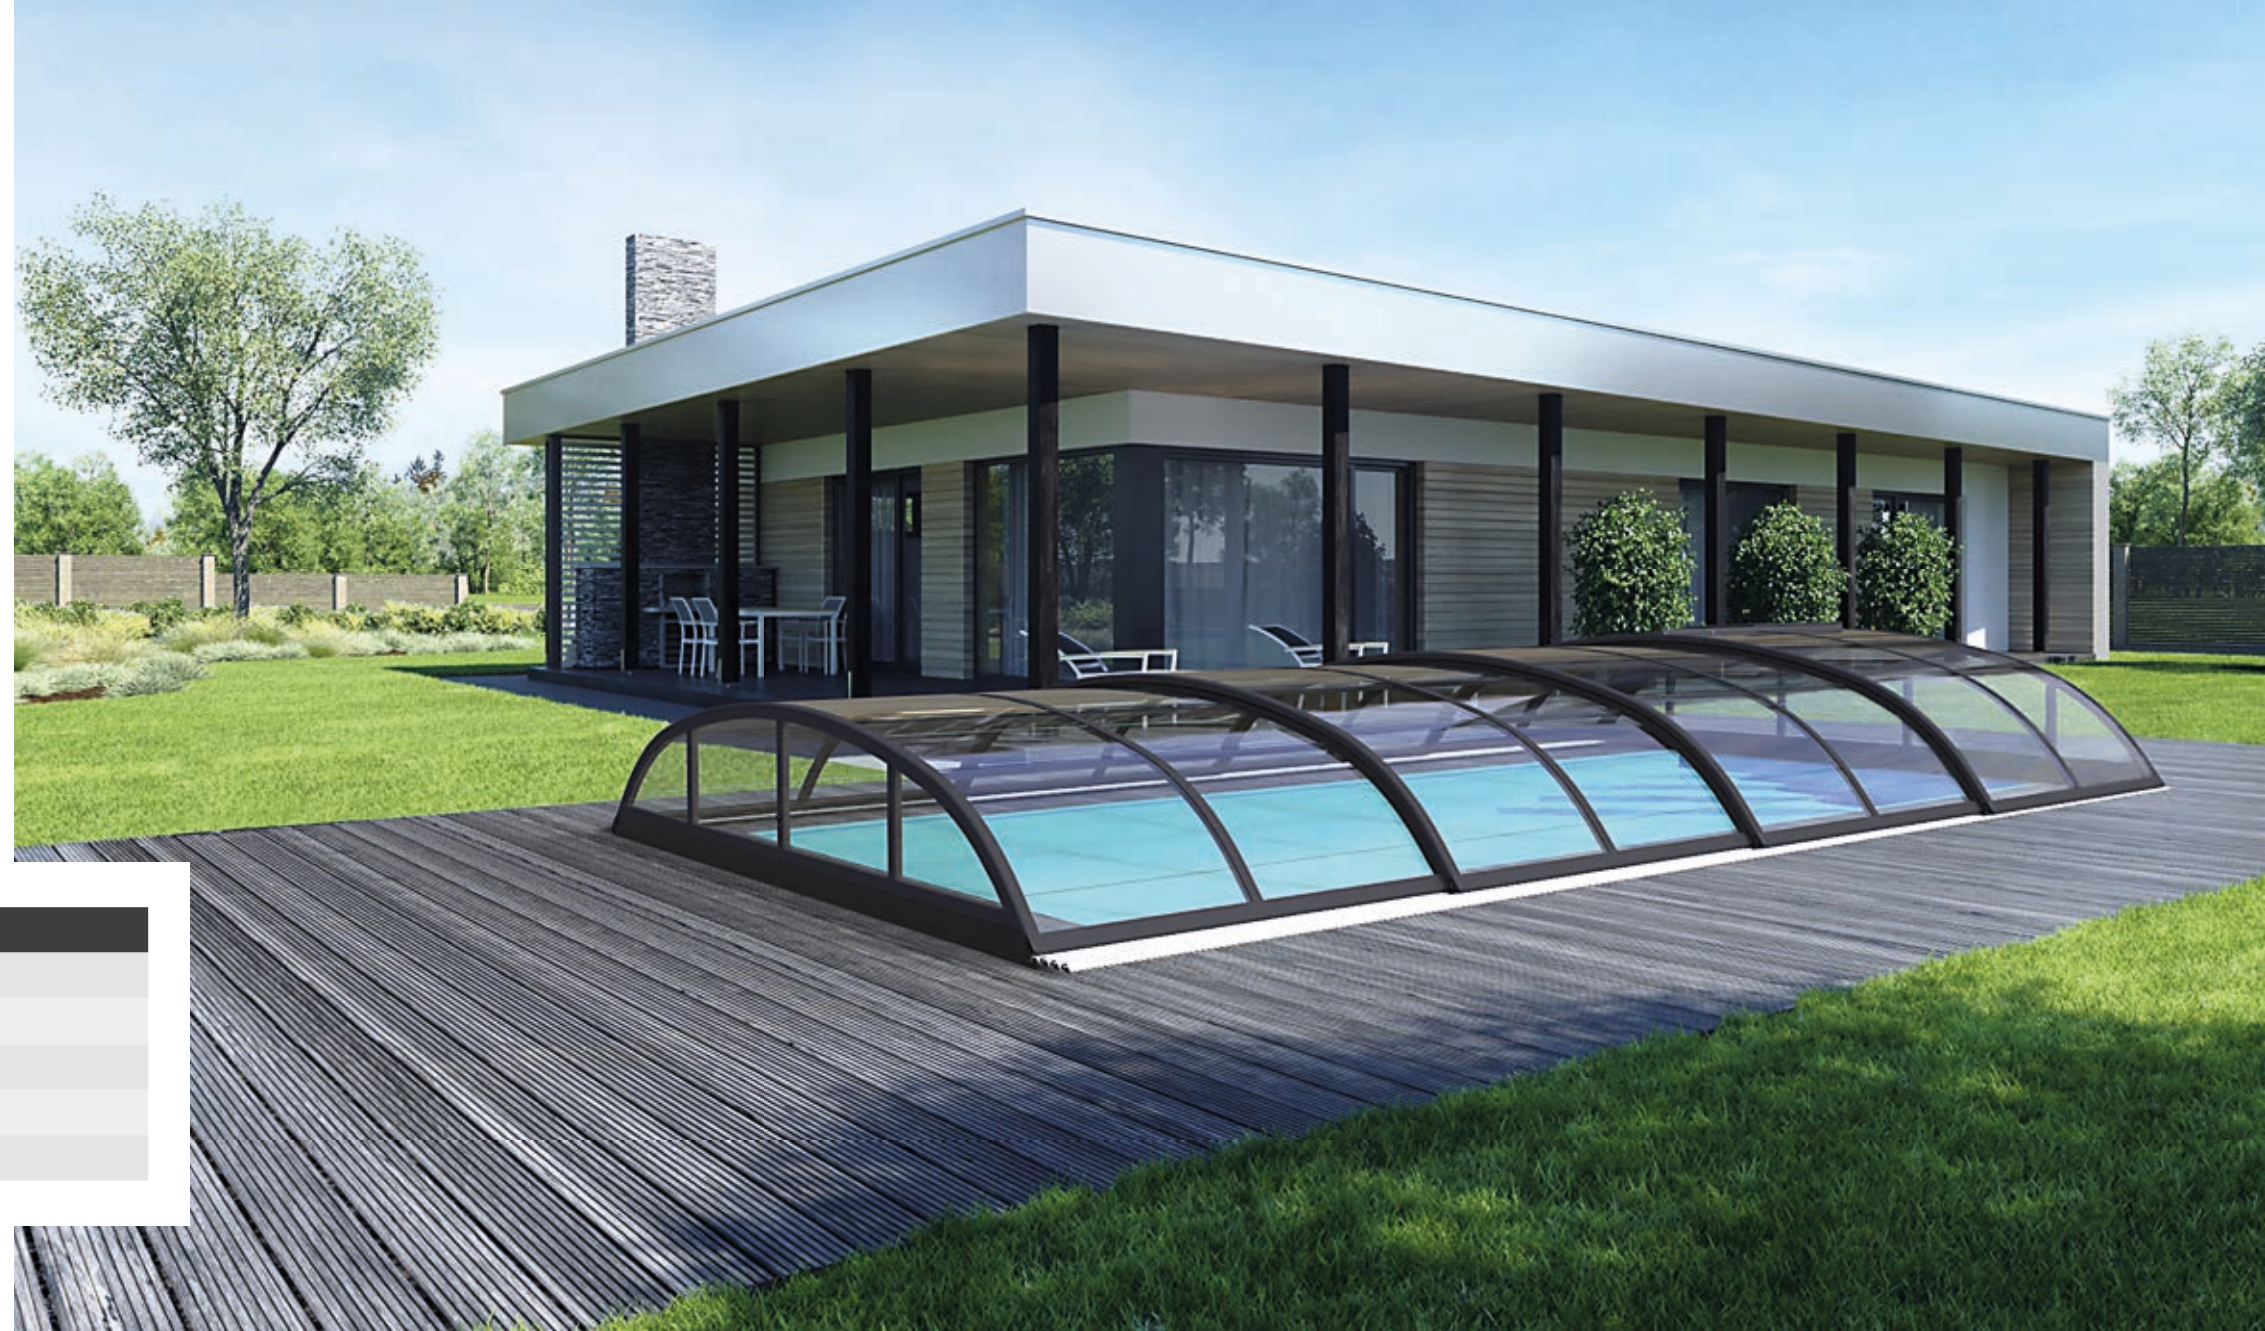

KLASIK PRO KLASIK PRO CLEAR

Minimální výška a maximální odolnost vůči sněhové zátěži

Po několika letech testování v severských podmínkách vám přinášíme odolné bazénové zastřešení KLASIK PRO. Oceníte jeho **elegantní linie, odolnost i nízký profil**.

ANTRACIT DB 703

	KLASIK PRO B	KLASIK PRO CLEAR B
MAX. PLOCHA	413 x 850 cm	413 x 850 cm
BARVA	Antracit DB 703	Antracit DB 703
KOLEJIŠTĚ	AIR oboustranné	AIR oboustranné
POČET MODULŮ	4	4
KRYTINA MODULŮ	PK8 ¹⁾	PK4 ²⁾

¹⁾ PK8 = Dutinkový polykarbonát čirý, tloušťka 8 mm, s UV ochranou

²⁾ PK4 = Kompaktní polykarbonát čirý, tloušťka 4 mm, s UV ochranou