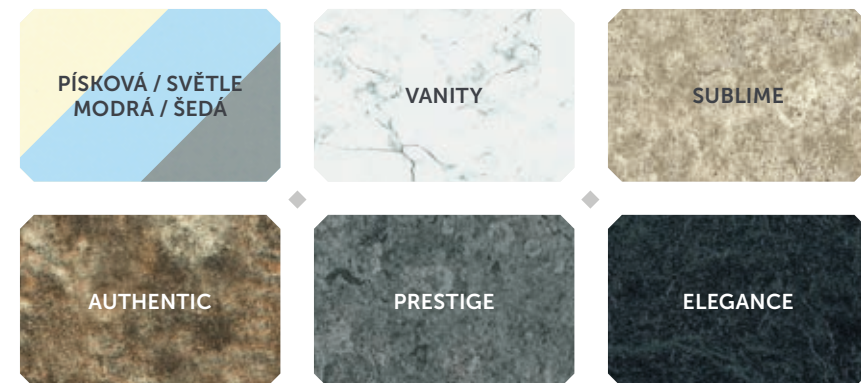

VYPLÁŠTĚNÉ BAZÉNY

Toužíte popustit uzdu své fantazii?

Zcela originálního designu bazénu docílíte kombinací betonového bazénu s vypláštěním těžkou fólií. Díky technologii vypláštění bazénu vám můžeme nabídnout širokou škálu dekorů a barev dle vaší libosti.

Na výběr máme mnoho dalších vzorů a barev.

ZAKÁZKOVÉ BAZÉNY – KAŽDÝ BAZÉN JE ORIGINÁL

ROZMĚRY	dle přání zákazníka	HLOUBKA	dle přání zákazníka (až 2 m, možnost proměnlivé hloubky)
BARVA	přijďte si prohlédnout vzorník	TVAR	jakýkoliv dle přání zákazníka*

*Na možná technická omezení vás samozřejmě upozorníme.